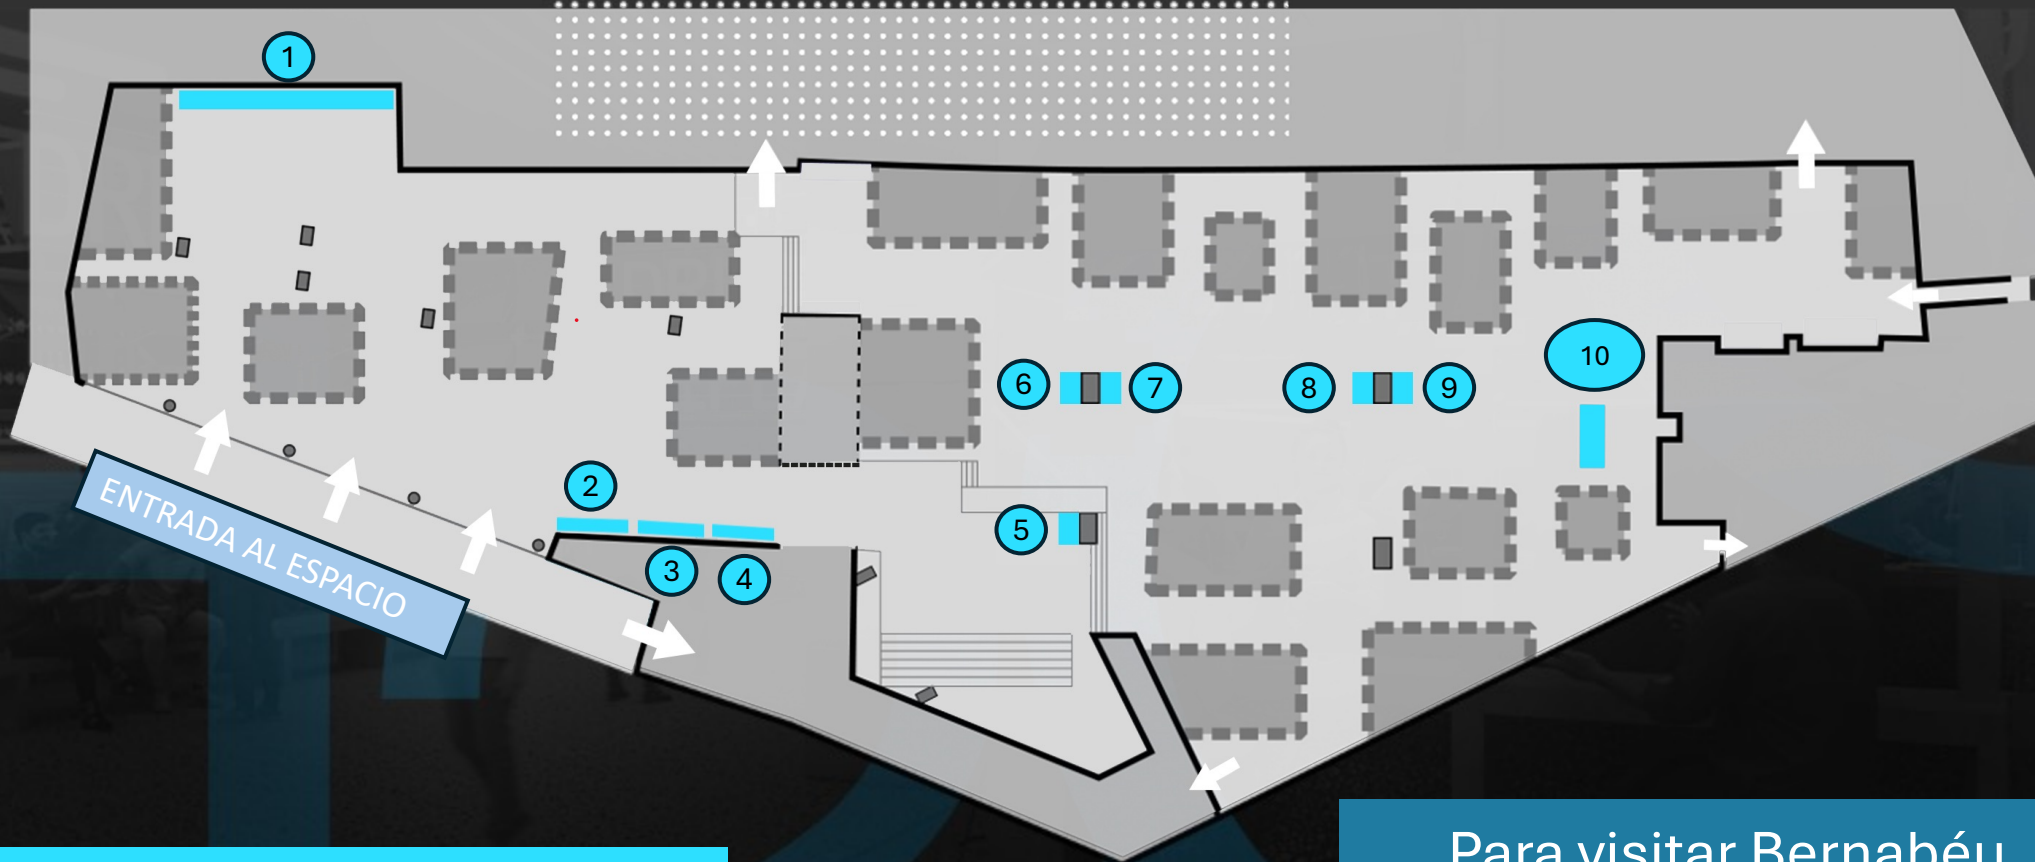

## ESPECIFICACIONES TÉCNICAS

10 Pantallas Led Gran Formato

Para visitar Bernabéu Market, haz clic aquí

**Pantalla 1: Pantalla en la pared (Entrada)**

**Pantallas 2, 3, 4: Pantallas en la pared  
(Frente a la entrada)**

**Pantalla 5: Pantalla Led columna pequeña**

**Pantalla 6,7,8 y 9 ( 2 columnas doble cara )**

**Pantalla 10 Volada: Pantalla LED zona  
norte**

- Máximo 2 Creatividades
- Formato: MP4, 24-25 FPS
- Sin audio
- Duración: 10 segundos
- Resoluciones:  
1080 x 1920 px (vertical)  
1920 x 1080 px (Horizontal)